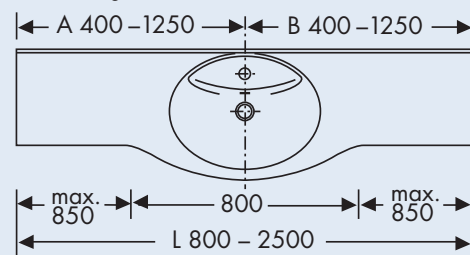

Akzent Comfort Einzelwaschtisch

aus polymergebundenem Mineralwerkstoff VARICOR®, homogenes, voll durchgefärbtes, porenloses Material, ohne Oberflächenversiegelung, reparabel, in einem Stück nach Maß gegossen, bauseits bearbeitbar, Beckenform oval, mit Überlauf, mit integrierter Hahnlochbank, mit Lochbohrung für Einlochbatterie, mit angeformter Wischleiste mit Hohlkehle, mit angeformter Frontblende, Beckeninnenmaß: 540 x 408 mm
 Tiefe (Beckenmitte/Ablage): 450/340 mm
 Frontblende: H = 180 mm
 Wischleiste: H = 80 mm
 Länge: 800 – 2500 mm

Akzent Comfort Doppelwaschtisch

aus polymergebundenem Mineralwerkstoff VARICOR®, homogenes, voll durchgefärbtes, porenloses Material, ohne Oberflächenversiegelung, reparabel, aus zwei Akzent Einzel-Ablagewaschtischen fugenlos verklebt und fertig konfektioniert, bauseits bearbeitbar, Beckenform oval, mit Überlauf, mit integrierter Hahnlochbank, mit Lochbohrung für Einlochbatterie, mit angeformter Wischleiste mit Hohlkehle, mit angeformter Frontblende, Beckeninnenmaß: 540 x 408 mm
 Tiefe (Beckenmitte/Ablage): 450/340 mm
 Frontblende: H = 180 mm
 Wischleiste: H = 80 mm
 Länge: 1600 – 3000 mm

Becken mittig

Beckenplatzierung innerhalb der Min./Max.-Maße frei wählbar