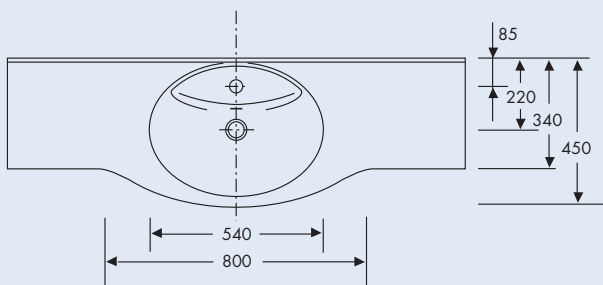

Akzent Comfort

Einzelwaschtisch

Doppelwaschtisch

Befestigung: Winkelkonsolen; bei Nischeneinbau zusätzlich Wandauflagewinkel
 Zusatzausstattung: siehe Seite 24/25
 Farbe: siehe Farbübersicht
 Modell: Akzent Comfort
 Fabrikat: Keramag
 Material: VARICOR®

Akzent Comfort Einzelwaschtisch

aus polymergebundenem Mineralwerkstoff VARICOR®, homogenes, voll durchgefärbtes, porenloses Material, ohne Oberflächenversiegelung, reparabel, in einem Stück nach Maß gegossen, bauseits bearbeitbar, Beckenform oval, mit Überlauf, mit integrierter Hahnlochbank, mit Lochbohrung für Einlochbatterie, mit angeformter Wischleiste mit Hohlkehle, mit angeformter Frontblende, Beckeninnenmaß: 540 x 408 mm
 Tiefe (Beckenmitte/Ablage): 450/340 mm
 Frontblende: H = 180 mm
 Wischleiste: H = 80 mm
 Länge: 800 – 2500 mm

Akzent Comfort Doppelwaschtisch

aus polymergebundenem Mineralwerkstoff VARICOR®, homogenes, voll durchgefärbtes, porenloses Material, ohne Oberflächenversiegelung, reparabel, aus zwei Akzent Einzel-Ablagewaschtischen fugenlos verklebt und fertig konfektioniert, bauseits bearbeitbar, Beckenform oval, mit Überlauf, mit integrierter Hahnlochbank, mit Lochbohrung für Einlochbatterie, mit angeformter Wischleiste mit Hohlkehle, mit angeformter Frontblende, Beckeninnenmaß: 540 x 408 mm
 Tiefe (Beckenmitte/Ablage): 450/340 mm
 Frontblende: H = 180 mm
 Wischleiste: H = 80 mm
 Länge: 1600 – 3000 mm

Becken mittig

Beckenplatzierung innerhalb der Min./Max.-Maße frei wählbar