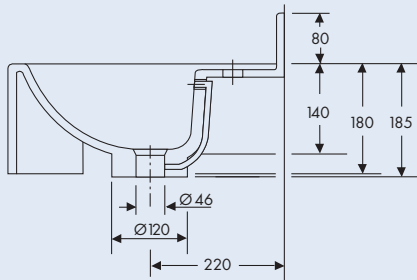

Akzent Comfort Einzelwaschtisch

aus polymergebundenem Mineralwerkstoff VARICOR®, homogenes, voll durchgefärbtes, porenloses Material, ohne Oberflächenversiegelung, reparabel, in einem Stück nach Maß gegossen, bauseits bearbeitbar, Beckenform oval, mit Überlauf, mit integrierter Hahnlochbank, mit Lochbohrung für Einlochbatterie, mit angeformter Wischleiste mit Hohlkehle, mit angeformter Frontblende, Beckeninnenmaß: 540 x 408 mm
 Tiefe (Beckenmitte/Ablage): 450/340 mm
 Frontblende: H = 180 mm
 Wischleiste: H = 80 mm
 Länge: 800 – 2500 mm

Akzent Comfort Doppelwaschtisch

aus polymergebundenem Mineralwerkstoff VARICOR®, homogenes, voll durchgefärbtes, porenloses Material, ohne Oberflächenversiegelung, reparabel, aus zwei Akzent Einzel-Ablagewaschtischen fugenlos verklebt und fertig konfektioniert, bauseits bearbeitbar, Beckenform oval, mit Überlauf, mit integrierter Hahnlochbank, mit Lochbohrung für Einlochbatterie, mit angeformter Wischleiste mit Hohlkehle, mit angeformter Frontblende, Beckeninnenmaß: 540 x 408 mm
 Tiefe (Beckenmitte/Ablage): 450/340 mm
 Frontblende: H = 180 mm
 Wischleiste: H = 80 mm
 Länge: 1600 – 3000 mm

Becken mittig

Beckenplatzierung innerhalb der Min./Max.-Maße frei wählbar