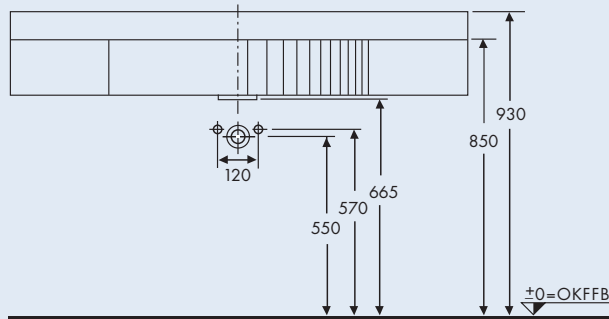

Akzent Comfort

Einzelwaschtisch

Doppelwaschtisch

Befestigung: Winkelkonsolen; bei Nischeneinbau zusätzlich Wandauflagewinkel
 Zusatzausstattung: siehe Seite 24/25
 Farbe: siehe Farbübersicht
 Modell: Akzent Comfort
 Fabrikat: Keramag
 Material: VARICOR®

Akzent Comfort Einzelwaschtisch

aus polymergebundenem Mineralwerkstoff VARICOR®, homogenes, voll durchgefärbtes, porenloses Material, ohne Oberflächenversiegelung, reparabel, in einem Stück nach Maß gegossen, bauseits bearbeitbar, Beckenform oval, mit Überlauf, mit integrierter Hahnlochbank, mit Lochbohrung für Einlochbatterie, mit angeformter Wischleiste mit Hohlkehle, mit angeformter Frontblende, Beckeninnenmaß: 540 x 408 mm
 Tiefe (Beckenmitte/Ablage): 450/340 mm
 Frontblende: H = 180 mm
 Wischleiste: H = 80 mm
 Länge: 800 – 2500 mm

Akzent Comfort Doppelwaschtisch

aus polymergebundenem Mineralwerkstoff VARICOR®, homogenes, voll durchgefärbtes, porenloses Material, ohne Oberflächenversiegelung, reparabel, aus zwei Akzent Einzel-Ablagewaschtischen fugenlos verklebt und fertig konfektioniert, bauseits bearbeitbar, Beckenform oval, mit Überlauf, mit integrierter Hahnlochbank, mit Lochbohrung für Einlochbatterie, mit angeformter Wischleiste mit Hohlkehle, mit angeformter Frontblende, Beckeninnenmaß: 540 x 408 mm
 Tiefe (Beckenmitte/Ablage): 450/340 mm
 Frontblende: H = 180 mm
 Wischleiste: H = 80 mm
 Länge: 1600 – 3000 mm

Becken mittig

Beckenplatzierung innerhalb der Min./Max.-Maße frei wählbar