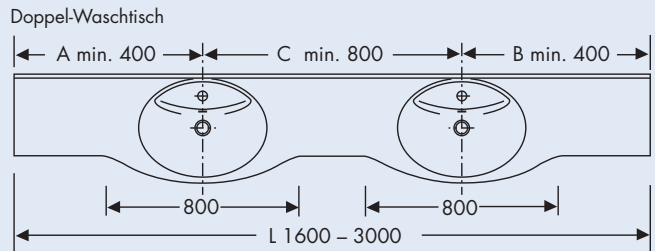

Akzent Comfort

Einzelwaschtisch

Doppelwaschtisch

Befestigung: Winkelkonsolen; bei Nischeneinbau zusätzlich Wandauflagewinkel
 Zusatzausstattung: siehe Seite 24/25
 Farbe: siehe Farbübersicht
 Modell: Akzent Comfort
 Fabrikat: Keramag
 Material: VARICOR®

Akzent Comfort Einzelwaschtisch

aus polymergebundenem Mineralwerkstoff VARICOR®, homogenes, voll durchgefärbtes, porenloses Material, ohne Oberflächenversiegelung, reparabel, in einem Stück nach Maß gegossen, bauseits bearbeitbar, Beckenform oval, mit Überlauf, mit integrierter Hahnlochbank, mit Lochbohrung für Einlochbatterie, mit angeformter Wischleiste mit Hohlkehle, mit angeformter Frontblende, Beckeninnenmaß: 540 x 408 mm
 Tiefe (Beckenmitte/Ablage): 450/340 mm
 Frontblende: H = 180 mm
 Wischleiste: H = 80 mm
 Länge: 800 – 2500 mm

Akzent Comfort Doppelwaschtisch

aus polymergebundenem Mineralwerkstoff VARICOR®, homogenes, voll durchgefärbtes, porenloses Material, ohne Oberflächenversiegelung, reparabel, aus zwei Akzent Einzel-Ablagewaschtischen fugenlos verklebt und fertig konfektioniert, bauseits bearbeitbar, Beckenform oval, mit Überlauf, mit integrierter Hahnlochbank, mit Lochbohrung für Einlochbatterie, mit angeformter Wischleiste mit Hohlkehle, mit angeformter Frontblende, Beckeninnenmaß: 540 x 408 mm
 Tiefe (Beckenmitte/Ablage): 450/340 mm
 Frontblende: H = 180 mm
 Wischleiste: H = 80 mm
 Länge: 1600 – 3000 mm

Becken mittig

Beckenplatzierung innerhalb der Min./Max.-Maße frei wählbar